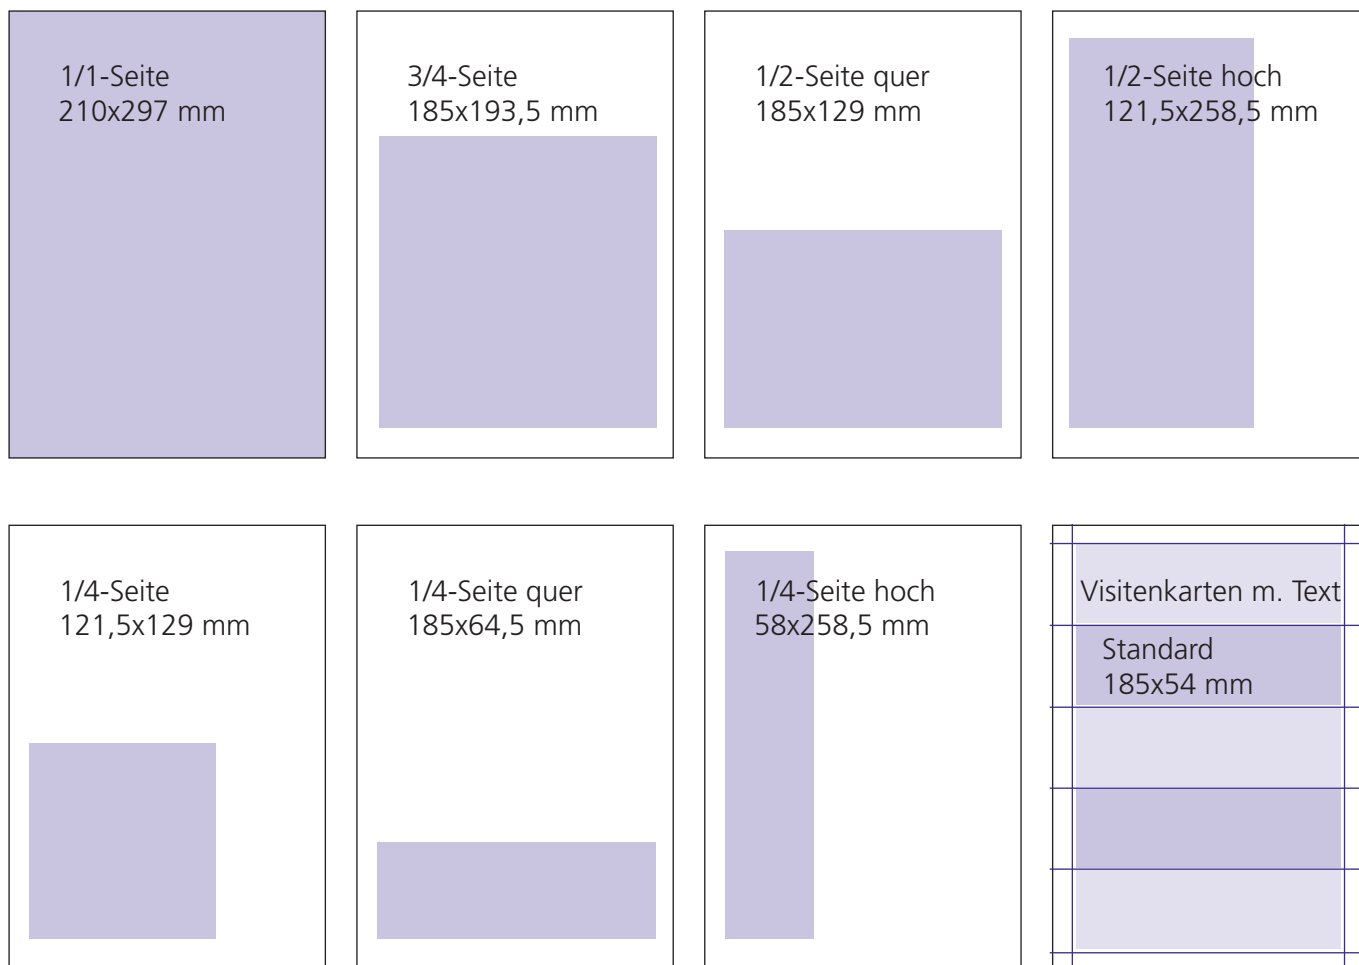

# INSERATENLISTE

## INSERATENPREISE

Visitenkarten mit Text	Fr. 130.– (4 Ausgaben)
1/4-Seite	Fr. 250.–
1/2-Seite	Fr. 450.–
3/4-Seite	Fr. 600.–
1/1-Seite	Fr. 800.–

2. Umschlagseite	Fr. 900.–
3. Umschlagseite	Fr. 900.–
4. Umschlagseite	Fr. 1050.–

Einheften: 4 Seiten im mittleren Teil Fr. 1200.–